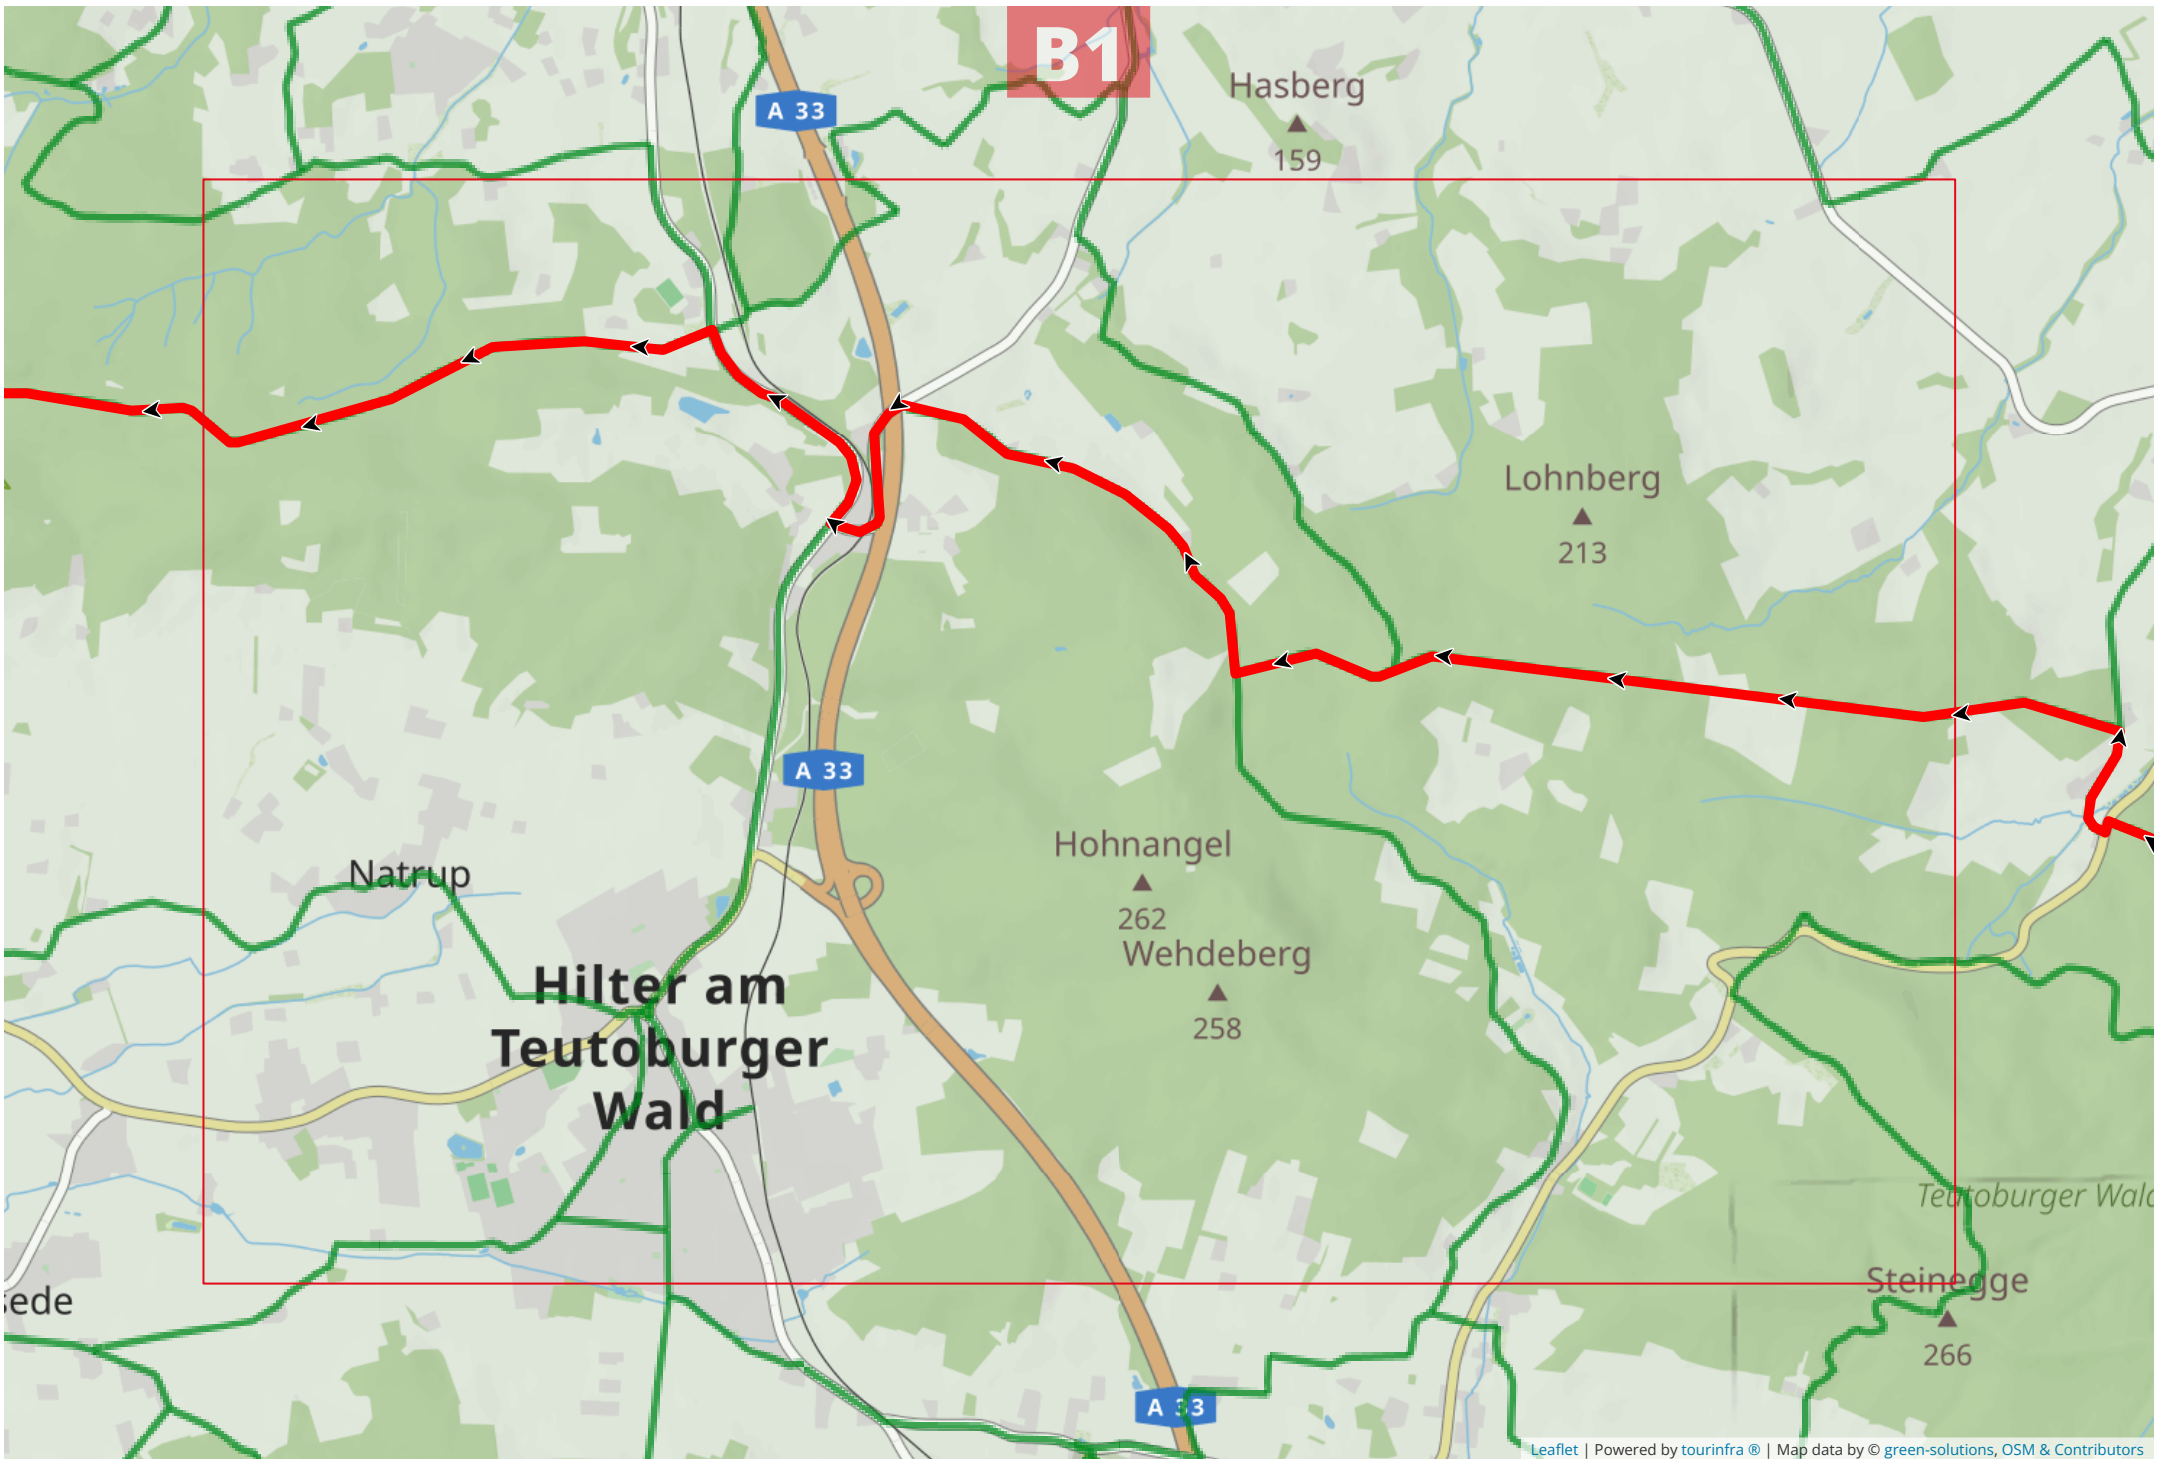

ROUTINGPUNKTE 01.04.2025 17:25

📏 54.5 km 🕒 04:20:00 h 🏔️ 550 m 📏 ±78 m 🏔️ 232 m

- 1
Rathausstraße 6, 49186 Bad Iburg, Deutschland
8.7 km
- 2
Paulbrink 7, 49196 Bad Laer, Deutschland
7.9 km
- 3
Bahnhofstraße 16, 49214 Bad Rothenfelde, Deutschland
9.7 km
- 4
Bahnhofstraße 20, 33829 Borgholzhausen, Deutschland
4.7 km
- 5
Wellingholzhausen Hasequelle, 49326 Melle, Deutschland
1.6 km
- 6
Hasestraße 15, 49326 Melle, Deutschland
2.8 km
- 7
Gasthof Schrage | Restaurant Melle, Dissener Straße, Melle-Wellingholzhausen, Deutschland
19 km
- 8
Rathausstraße 1, 49186 Bad Iburg, Deutschland

ÜBERSICHTSKARTE

Allgemeine Informationen

Dieses Dokument wurde durch das Modul Osnabrücker Land, green-solutions & tourinfra® erstellt. Alle Angaben ohne Gewähr auf Richtigkeit.

IHRE GEPLANTE TOUR

54.5 km

04:20:00 h

550 m

78 m

232 m

C1

A2

Remsede

Kleiner B...

Großer
Heidensee

2