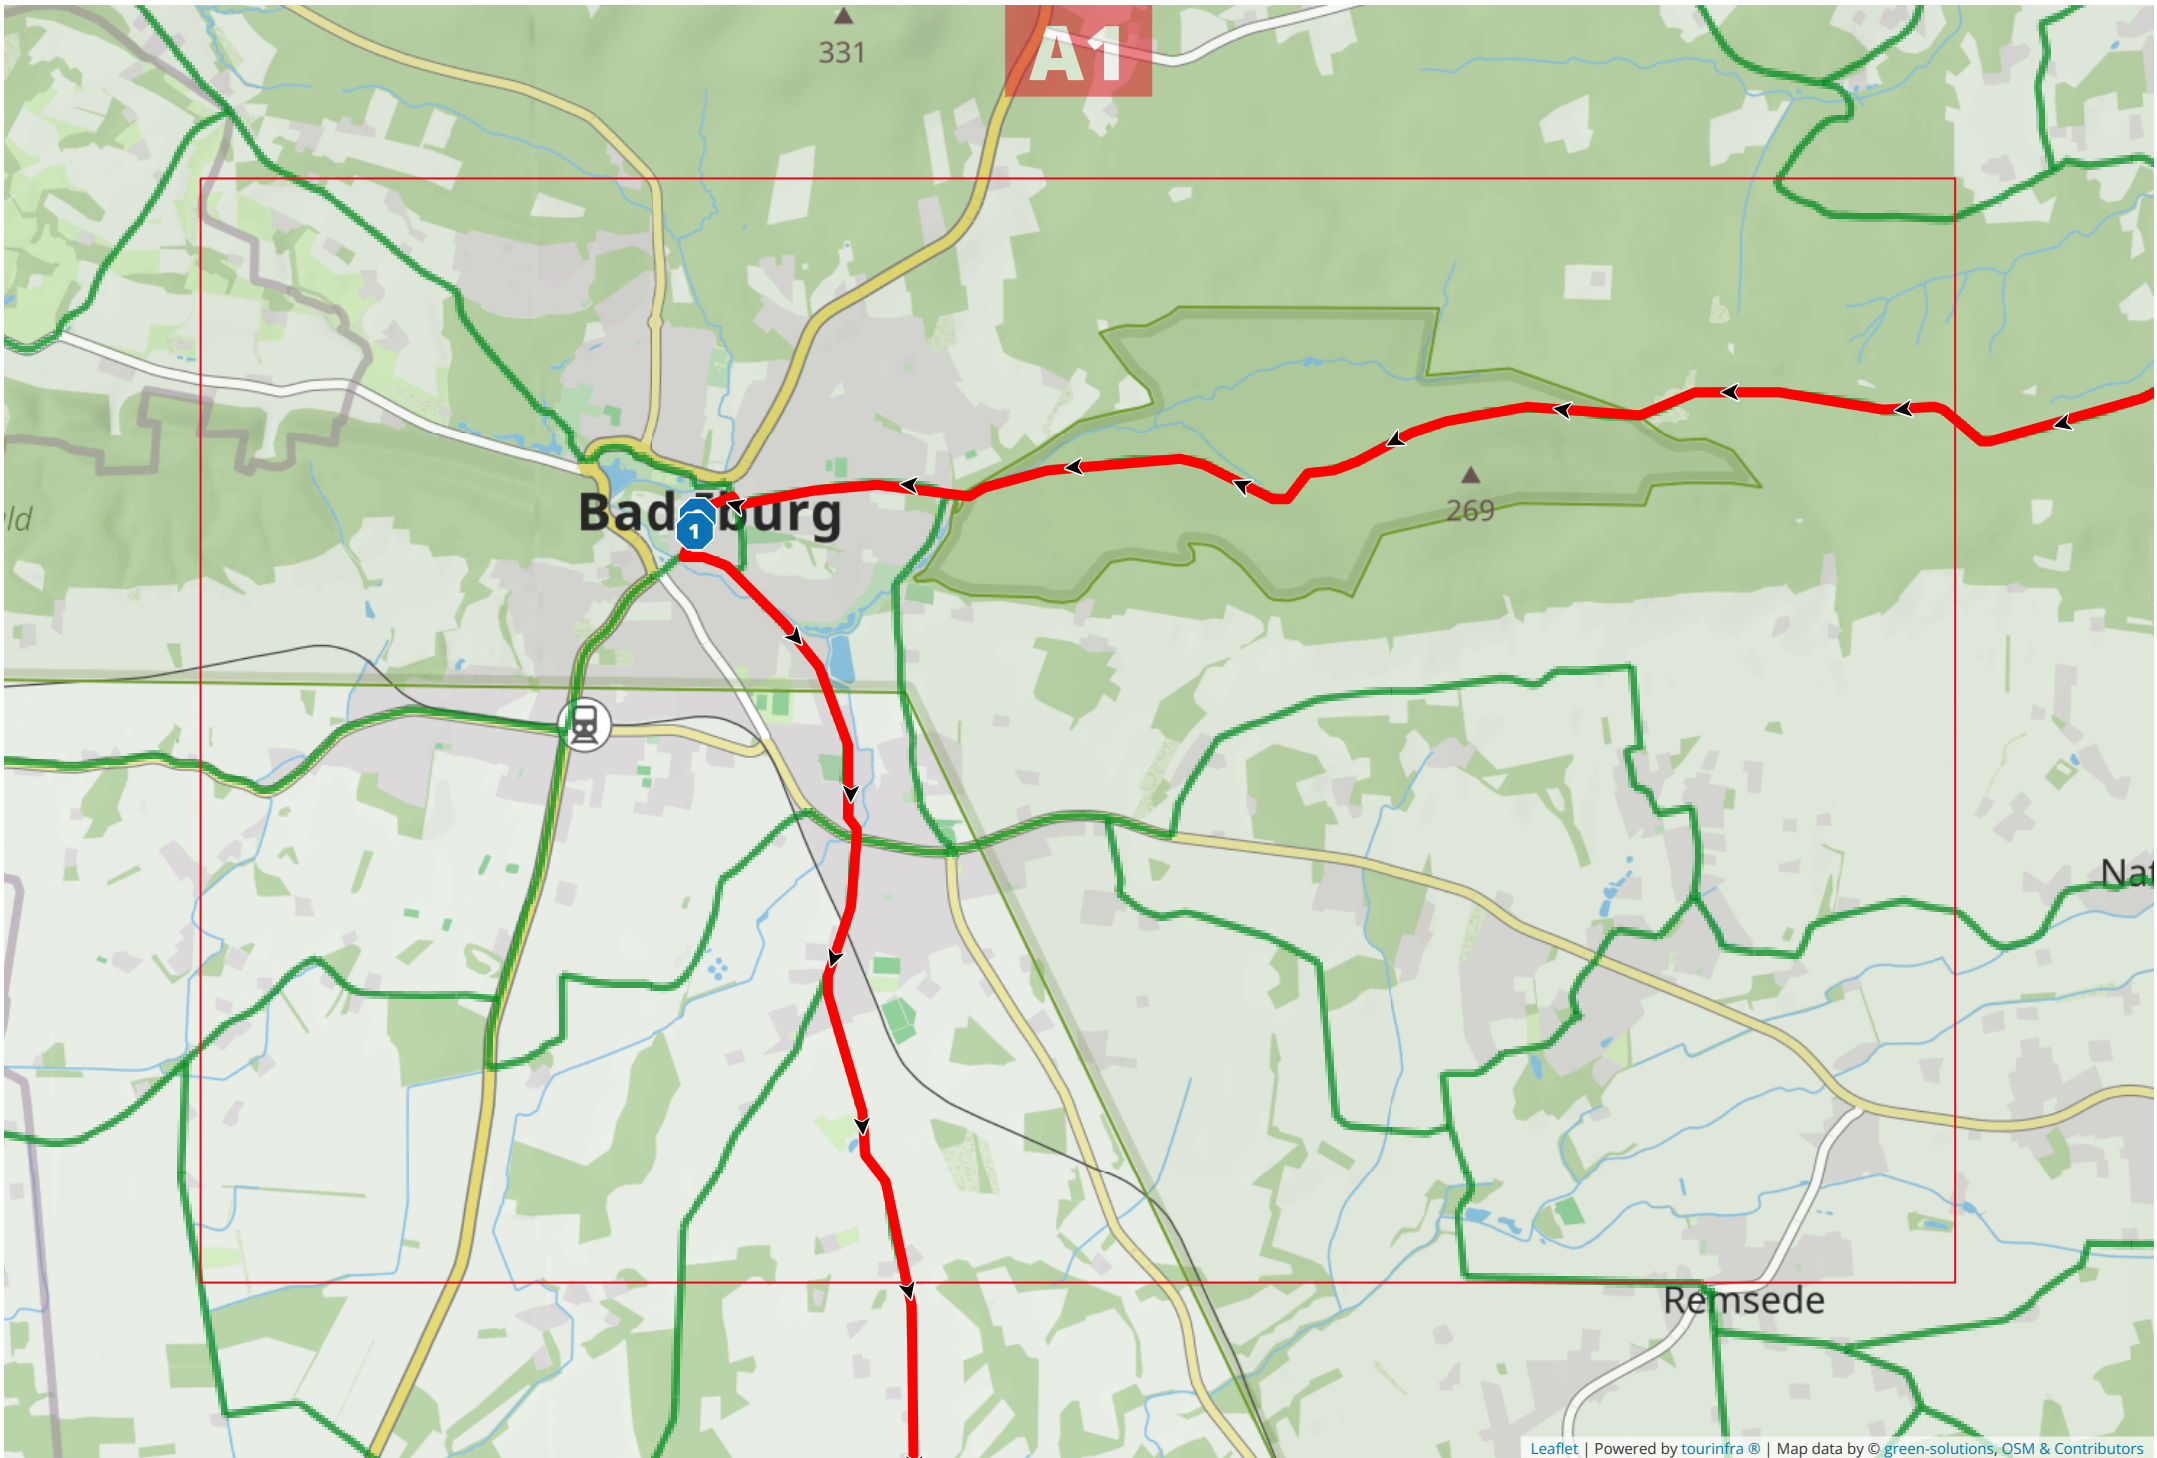

ROUTINGPUNKTE 01.04.2025 17:25

📏 54.5 km 🕒 04:20:00 h 🏔️ 550 m 📏 ±78 m 🏔️ 232 m

- 1
Rathausstraße 6, 49186 Bad Iburg, Deutschland
8.7 km
- 2
Paulbrink 7, 49196 Bad Laer, Deutschland
7.9 km
- 3
Bahnhofstraße 16, 49214 Bad Rothenfelde, Deutschland
9.7 km
- 4
Bahnhofstraße 20, 33829 Borgholzhausen, Deutschland
4.7 km
- 5
Wellingholzhausen Hasequelle, 49326 Melle, Deutschland
1.6 km
- 6
Hasestraße 15, 49326 Melle, Deutschland
2.8 km
- 7
Gasthof Schrage | Restaurant Melle, Dissener Straße, Melle-Wellingholzhausen, Deutschland
19 km
- 8
Rathausstraße 1, 49186 Bad Iburg, Deutschland

ÜBERSICHTSKARTE

Allgemeine Informationen

Dieses Dokument wurde durch das Modul Osnabrücker Land, green-solutions & tourinfra® erstellt. Alle Angaben ohne Gewähr auf Richtigkeit.

IHRE GEPLANTE TOUR

54.5 km

04:20:00 h

550 m

78 m

232 m

C1

A2

Remsede

Kleiner B...

Großer
Heidensee

2