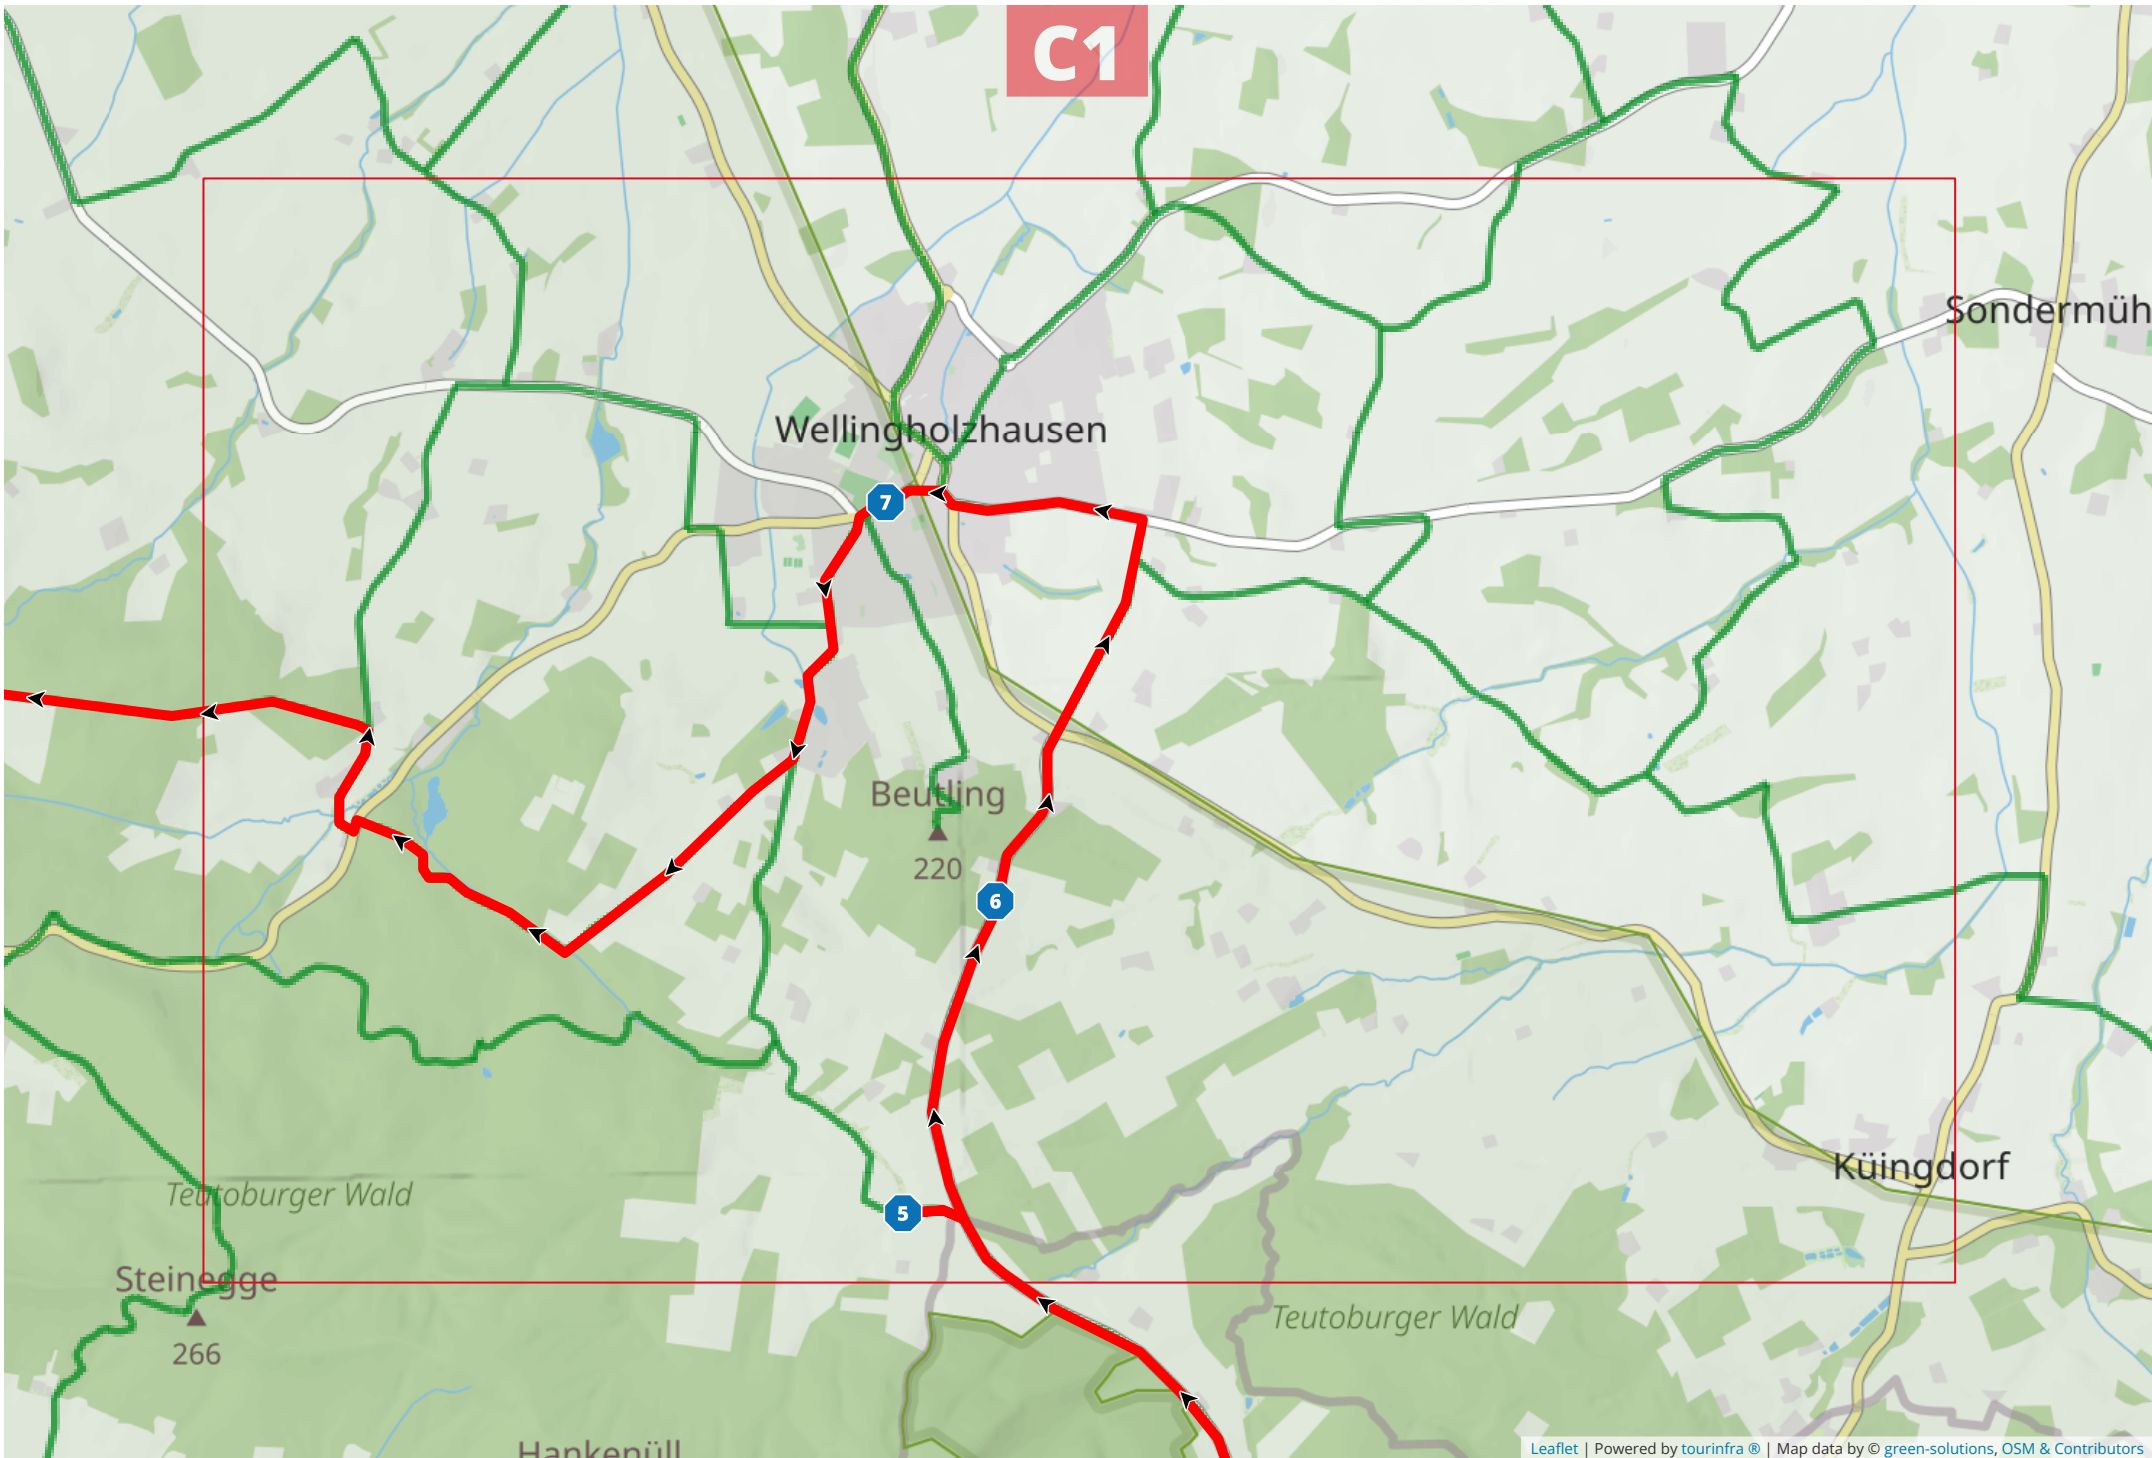

ROUTINGPUNKTE 01.04.2025 17:25

📏 54.5 km 🕒 04:20:00 h 🏔️ 550 m 📏 ±78 m 🏔️ 232 m

- 1
Rathausstraße 6, 49186 Bad Iburg, Deutschland
8.7 km
- 2
Paulbrink 7, 49196 Bad Laer, Deutschland
7.9 km
- 3
Bahnhofstraße 16, 49214 Bad Rothenfelde, Deutschland
9.7 km
- 4
Bahnhofstraße 20, 33829 Borgholzhausen, Deutschland
4.7 km
- 5
Wellingholzhausen Hasequelle, 49326 Melle, Deutschland
1.6 km
- 6
Hasestraße 15, 49326 Melle, Deutschland
2.8 km
- 7
Gasthof Schrage | Restaurant Melle, Dissener Straße, Melle-Wellingholzhausen, Deutschland
19 km
- 8
Rathausstraße 1, 49186 Bad Iburg, Deutschland

ÜBERSICHTSKARTE

Allgemeine Informationen

Dieses Dokument wurde durch das Modul Osnabrücker Land, green-solutions & tourinfra® erstellt. Alle Angaben ohne Gewähr auf Richtigkeit.

IHRE GEPLANTE TOUR

54.5 km

04:20:00 h

550 m

78 m

232 m

C1

A2

Remsede

Kleiner B...

Großer
Heidensee

2