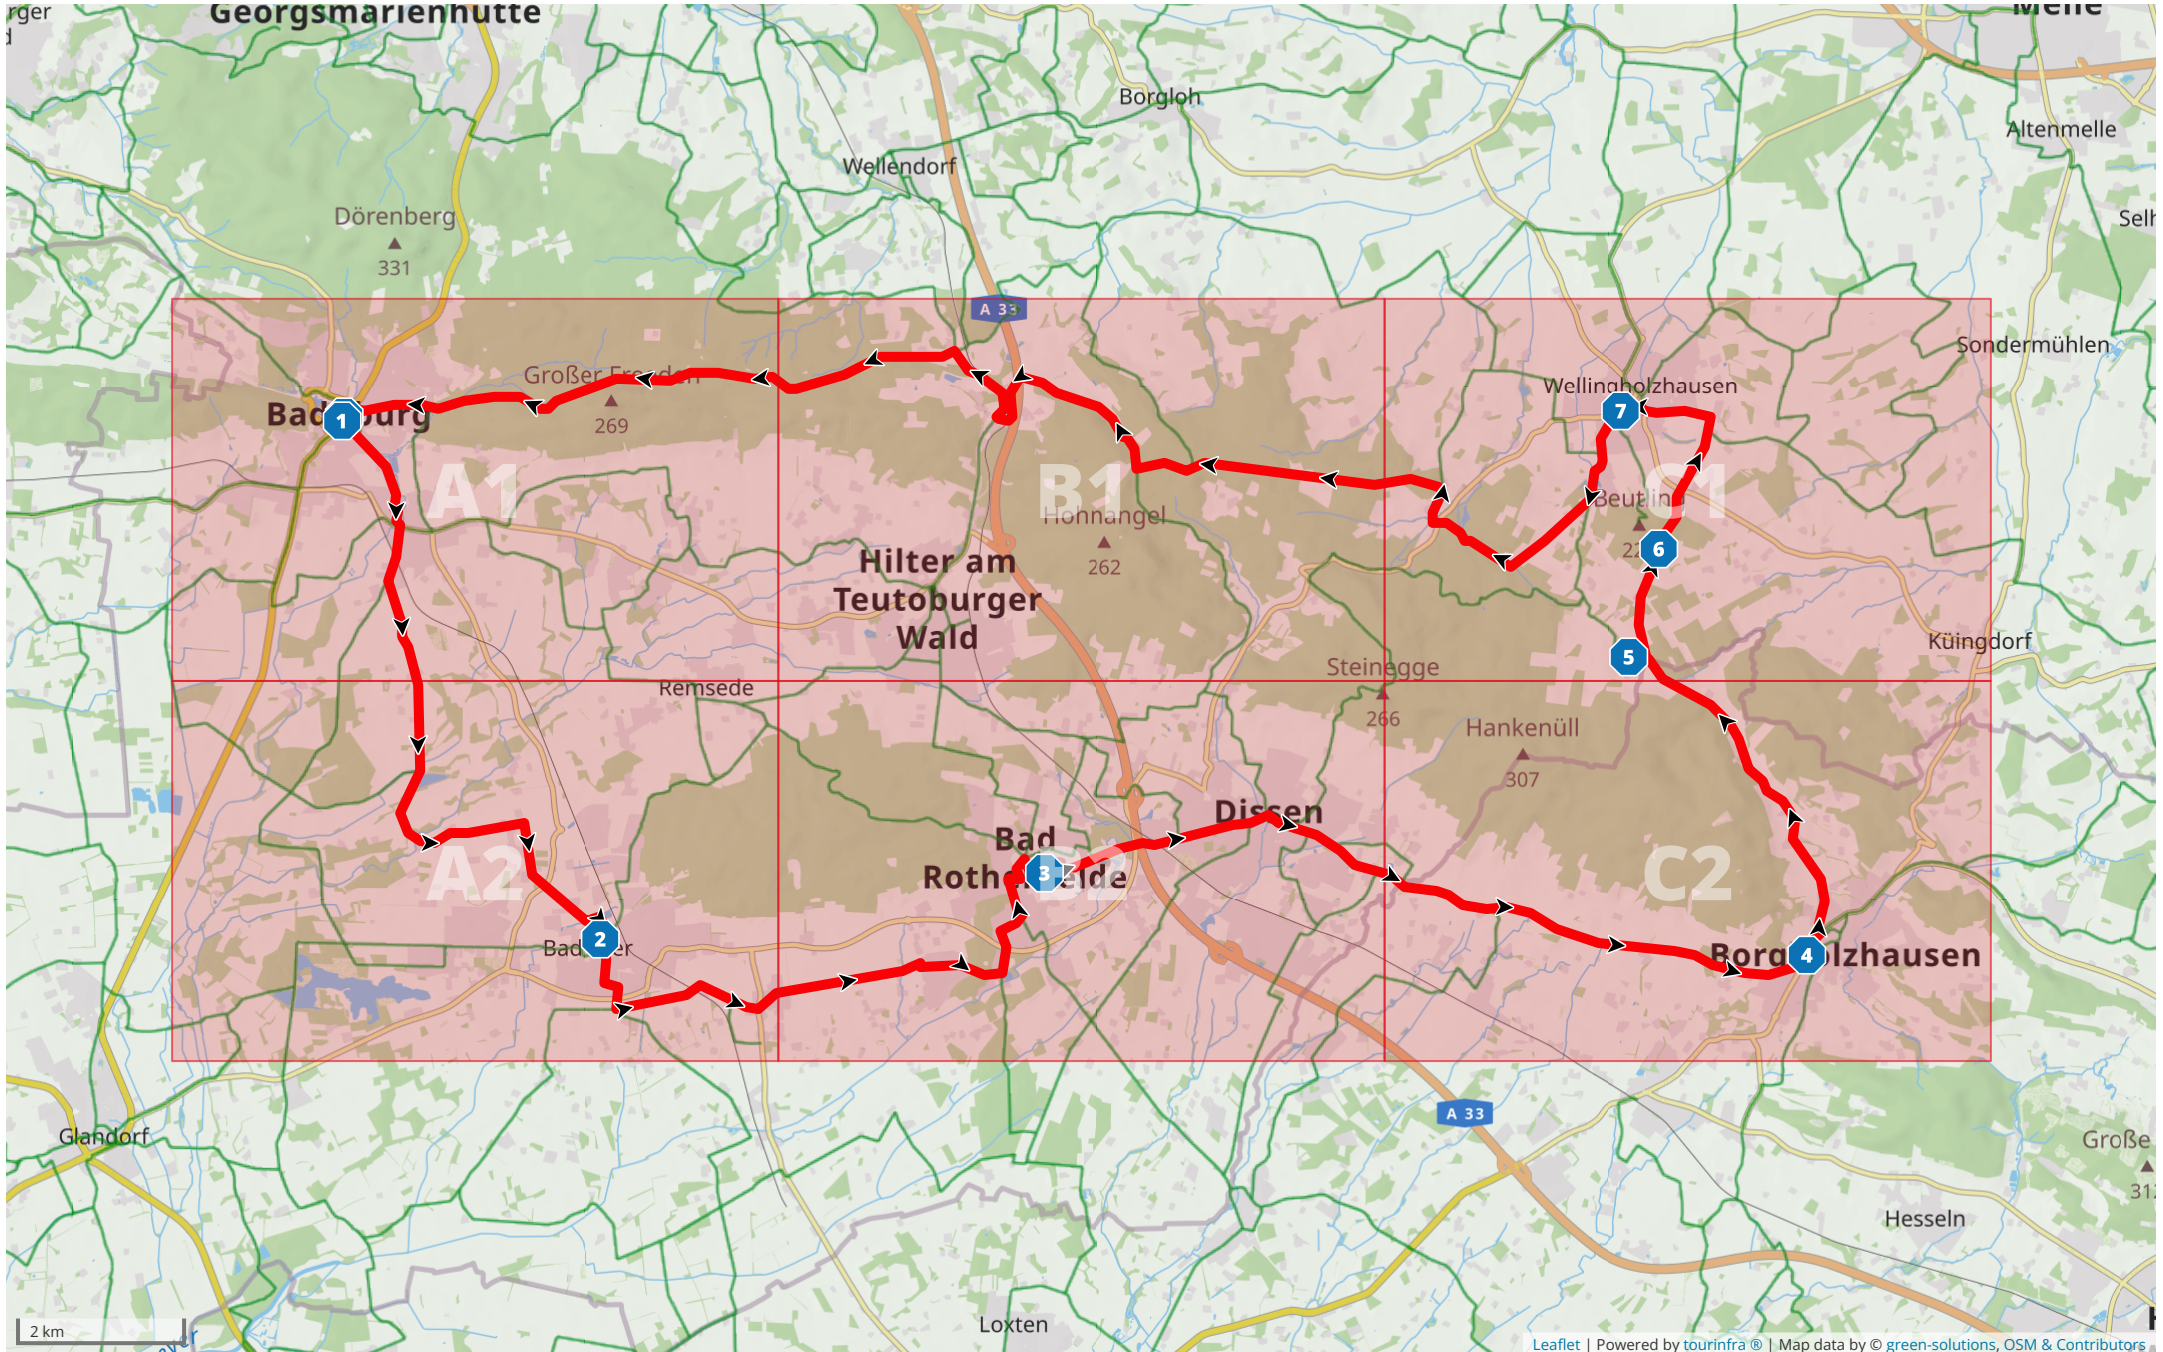

ROUTINGPUNKTE 01.04.2025 17:25

📏 54.5 km 🕒 04:20:00 h 🏔️ 550 m 📏 ±78 m 🏔️ 232 m

- 1
Rathausstraße 6, 49186 Bad Iburg, Deutschland
8.7 km
- 2
Paulbrink 7, 49196 Bad Laer, Deutschland
7.9 km
- 3
Bahnhofstraße 16, 49214 Bad Rothenfelde, Deutschland
9.7 km
- 4
Bahnhofstraße 20, 33829 Borgholzhausen, Deutschland
4.7 km
- 5
Wellingholzhausen Hasequelle, 49326 Melle, Deutschland
1.6 km
- 6
Hasestraße 15, 49326 Melle, Deutschland
2.8 km
- 7
Gasthof Schrage | Restaurant Melle, Dissener Straße, Melle-Wellingholzhausen, Deutschland
19 km
- 8
Rathausstraße 1, 49186 Bad Iburg, Deutschland

ÜBERSICHTSKARTE

Allgemeine Informationen

Dieses Dokument wurde durch das Modul Osnabrücker Land, green-solutions & tourinfra® erstellt. Alle Angaben ohne Gewähr auf Richtigkeit.

IHRE GEPLANTE TOUR

54.5 km

04:20:00 h

550 m

78 m

232 m

C1

A2

Remsede

Kleiner B...

Großer
Heidensee

2