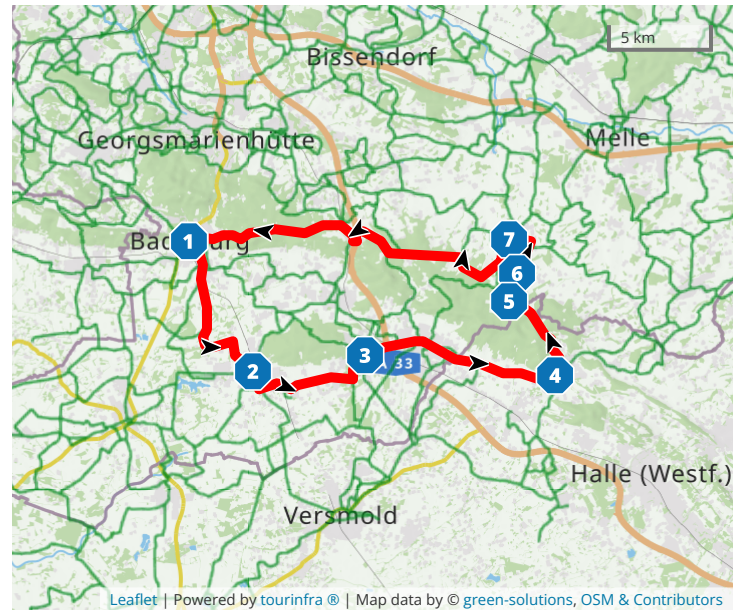

ROUTINGPUNKTE 01.04.2025 17:25

📏 54.5 km 🕒 04:20:00 h 🏔️ 550 m 📏 ±78 m 🏔️ 232 m

- 1
Rathausstraße 6, 49186 Bad Iburg, Deutschland
8.7 km
- 2
Paulbrink 7, 49196 Bad Laer, Deutschland
7.9 km
- 3
Bahnhofstraße 16, 49214 Bad Rothenfelde, Deutschland
9.7 km
- 4
Bahnhofstraße 20, 33829 Borgholzhausen, Deutschland
4.7 km
- 5
Wellingholzhausen Hasequelle, 49326 Melle, Deutschland
1.6 km
- 6
Hasestraße 15, 49326 Melle, Deutschland
2.8 km
- 7
Gasthof Schrage | Restaurant Melle, Dissener Straße, Melle-Wellingholzhausen, Deutschland
19 km
- 8
Rathausstraße 1, 49186 Bad Iburg, Deutschland

ÜBERSICHTSKARTE

Allgemeine Informationen

Dieses Dokument wurde durch das Modul Osnabrücker Land, green-solutions & tourinfra® erstellt. Alle Angaben ohne Gewähr auf Richtigkeit.

IHRE GEPLANTE TOUR

54.5 km

04:20:00 h

550 m

78 m

232 m

C1

A2

Remsede

Kleiner B...

Großer
Heidensee

2